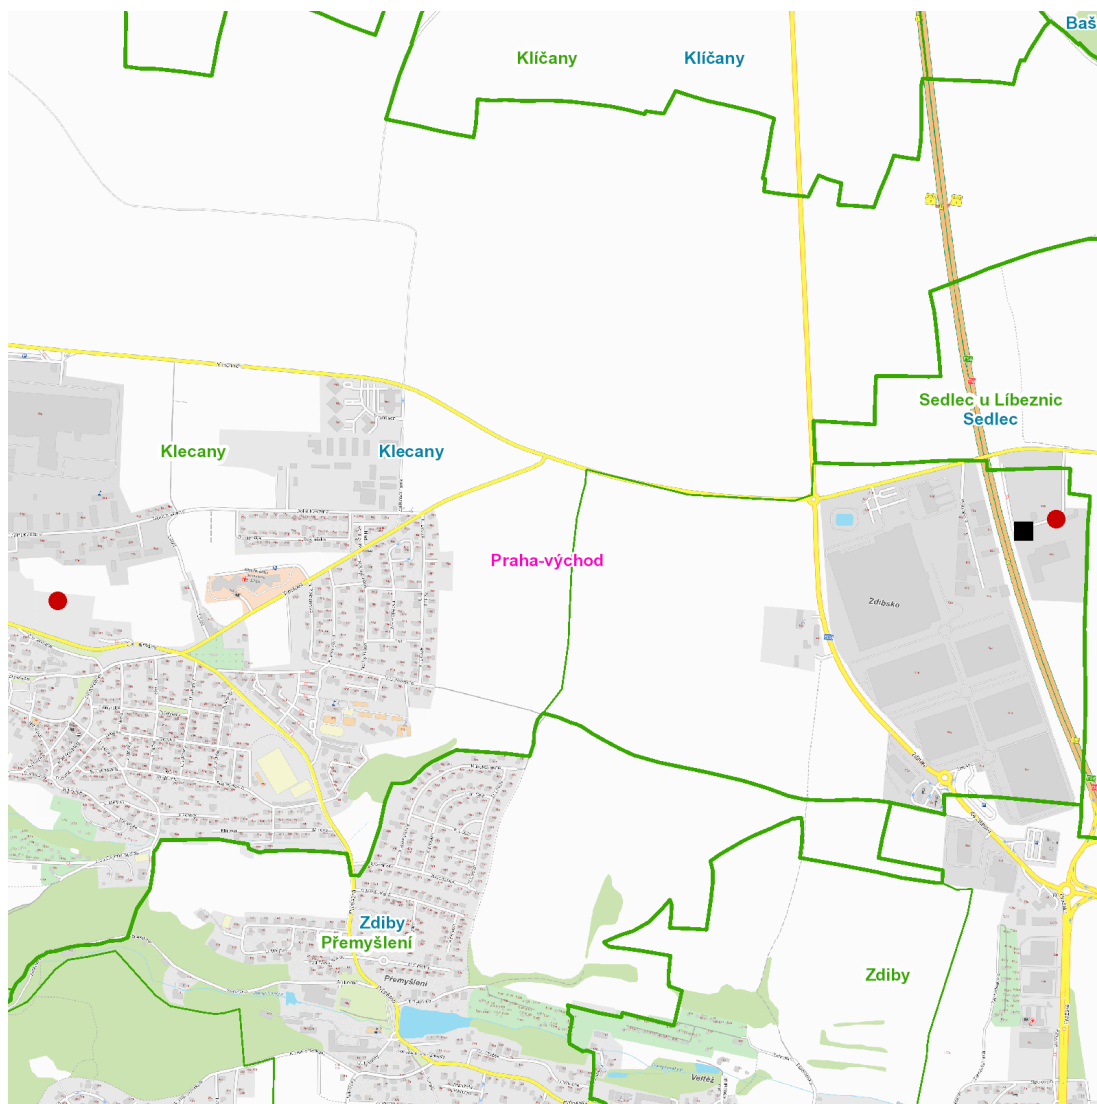

dne **17. 4. 2024** od **8:00** do **17:00** hodin

Plánovaná odstávka zahrnuje tyto lokality:

kat. území **Klecany** (kód **666033**): parcelní č. 599/38, 896

UPOZORNĚNÍ

Dotčené zařízení distribuční soustavy je nutné i v době odstávky považovat za zařízení pod napětím, a proto vás žádáme o dodržení všech zásad bezpečnosti a provedení opatření potřebných k zamezení případných škod na zdraví a majetku. | Provozovatelé výroben elektřiny jsou povinni zajistit přerušeni dodávky elektřiny z výroby do vypnutého úseku distribuční soustavy.

dne 17. 4. 2024 od 8:00 do 17:00 hodin**Orientační mapový podklad odstávkou dotčených lokalit****VYSVĚTLIVKY**

- – adresy dotčené odstávkou elektřiny
- – místa připojení k elektrické síti dotčená odstávkou

INFORMACE ZASLÁNA

IDDS: 4d6bdnh (Město Klecany)