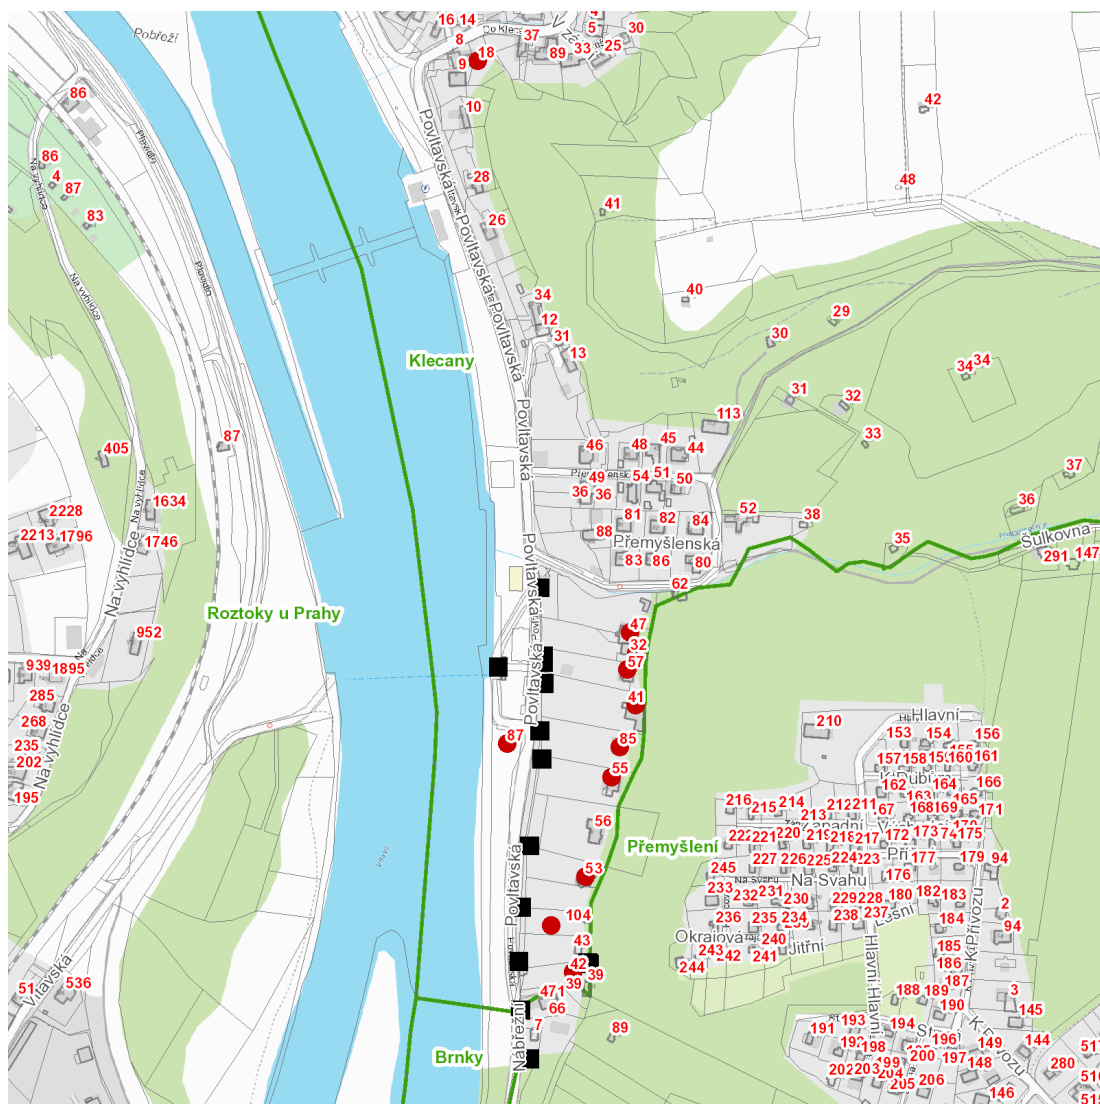

dne **5. 10. 2023** od **8:00** do **15:00** hodin

Plánovaná odstávka zahrnuje tyto lokality:

Klecany (okres Praha-východ)

část obce Klecánky

Do Klecánek: č. p. 18

Povltavská: č. p. 32, 41, 42, 47, 53, 55, 57, 85, 87

kat. území Klecany (kód **666033**): parcelní č. 304/2

UPOZORNĚNÍ

Dotčené zařízení distribuční soustavy je nutné i v době odstávky považovat za zařízení pod napětím, a proto vás žádáme o dodržení všech zásad bezpečnosti a provedení opatření potřebných k zamezení případných škod na zdraví a majetku. | Provozovatelé výroben elektřiny jsou povinni zajistit přerušení dodávky elektřiny z výroby do vypnutého úseku distribuční soustavy.

dne 5. 10. 2023 od 8:00 do 15:00 hodin**Orientační mapový podklad odstávkou dotčených lokalit****VYSVĚTLIVKY**

- – adresy dotčené odstávkou elektřiny
- – místa připojení k elektrické síti dotčená odstávkou

INFORMACE ZASLÁNA

IDDS: 4d6bdnh (Město Klecany)