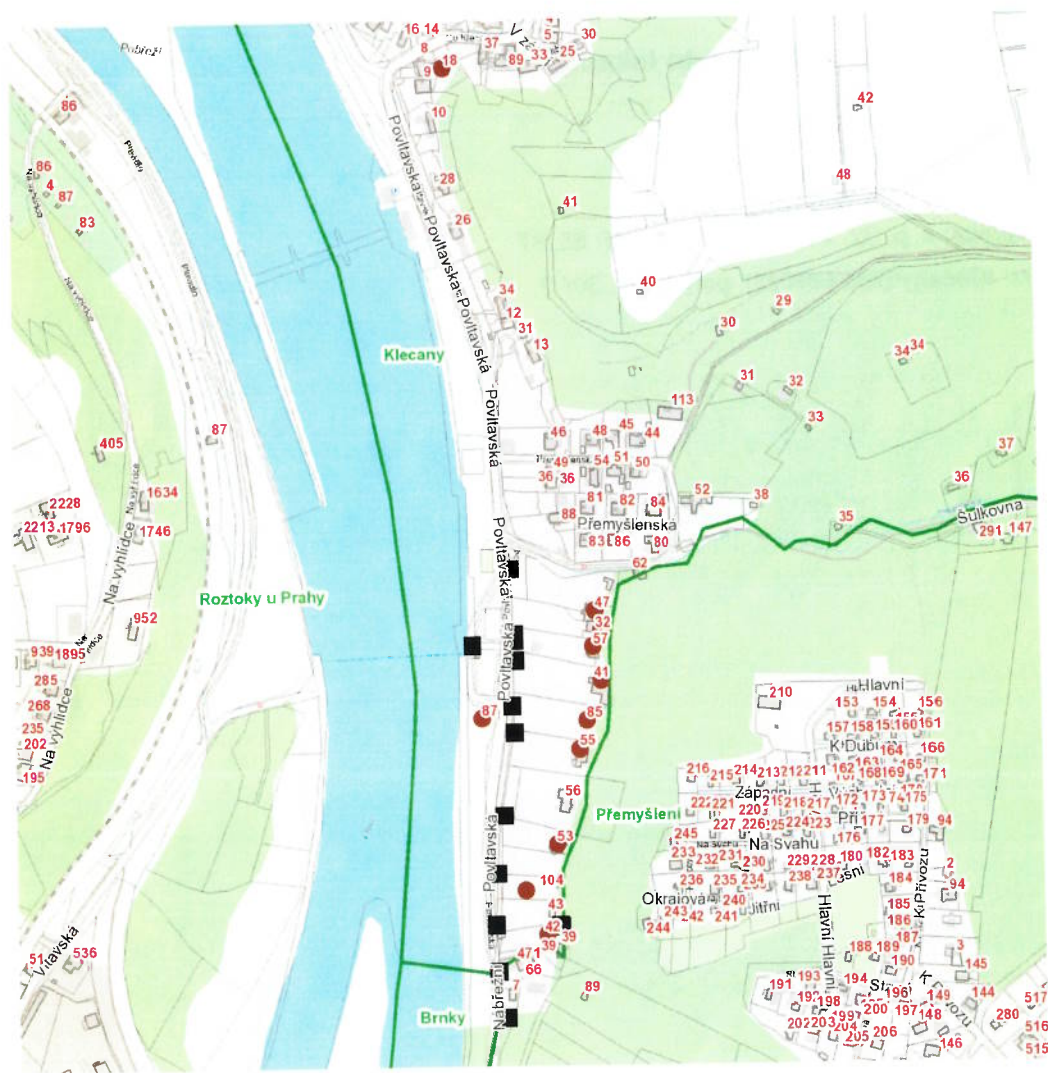

dne **29. 8. 2023** od **8:30** do **14:30** hodin

**Plánovaná odstávka zahrnuje tyto lokality:**

**Klecany (okres Praha-východ)**

část obce **Klecánky**

**Do Klecánek: č. p. 18**

**Povltavská: č. p. 32, 41, 42, 47, 53, 55, 57, 85, 87**

### Orientační mapový podklad odstávkou dotčených lokalit

#### VYSVĚTLIVKY

- – adresy dotčené odstávkou elektřiny
- – místa připojení k elektrické síti dotčená odstávkou