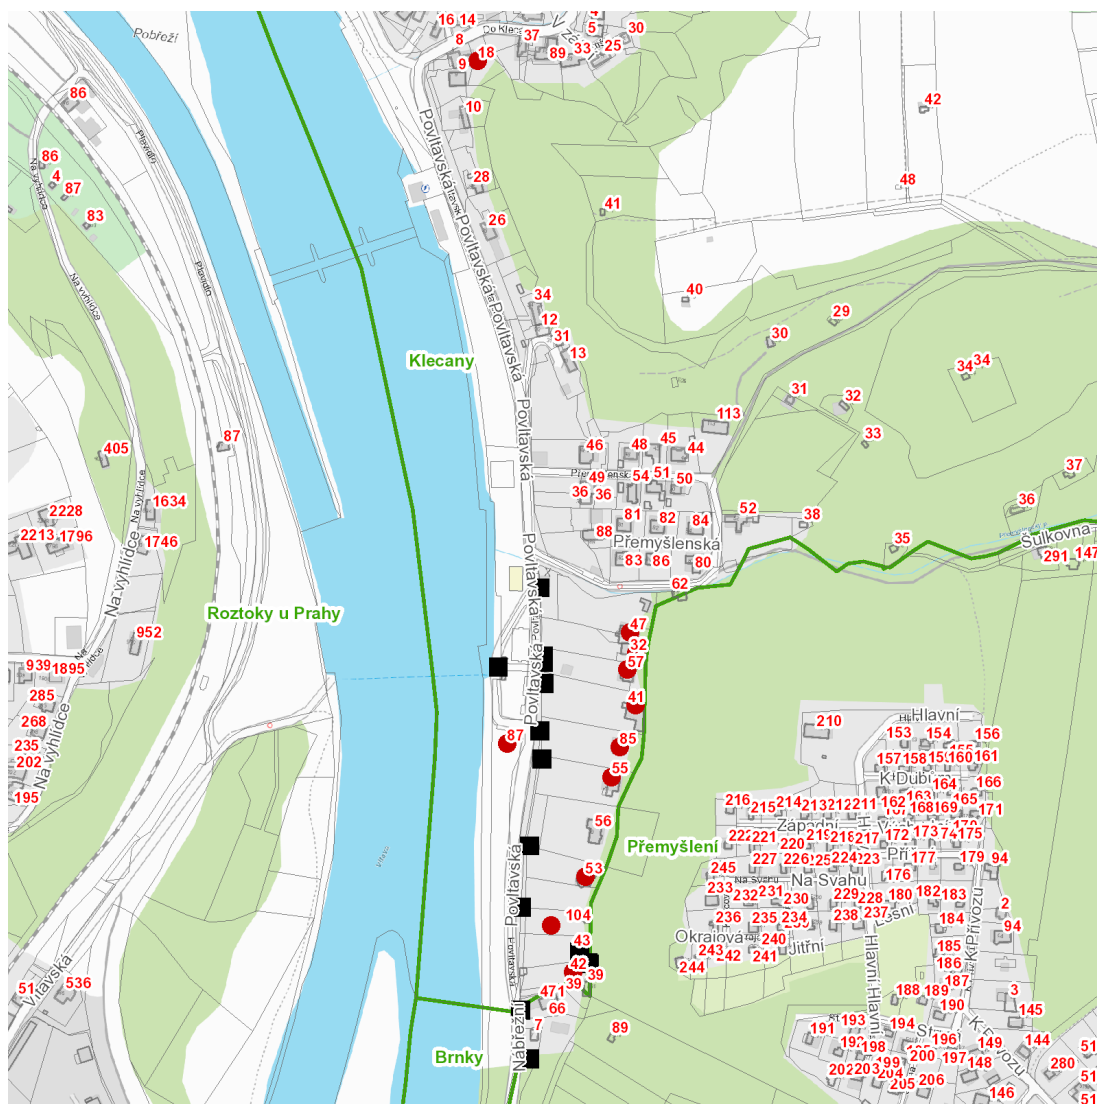

dne **26. 6. 2023** od **7:30** do **15:30** hodin

Plánovaná odstávka zahrnuje tyto lokality:**Klecany** (okres Praha-východ)část obce **Klecánky****Do Klecánek: č. p. 18****Povltavská: č. p. 32, 41, 42, 47, 53, 55, 57, 85, 87**kat. území **Klecany** (kód **666033**): **parcelní č. 304/2**

NEJDE VÁM ELEKTŘINA...

TIP: Registrujte se zdarma na www.cezdistribuce.cz/sluzba a informace o odstávkách elektřiny budete dostávat e-mailem nebo SMS. U poruch zasíláme SMS s předpokládanou dobou obnovení dodávek. | Aktuální stav dodávek elektřiny na konkrétní adrese zjistíte snadno, rychle a bez registrace na portále **Bez Štávy** (www.bezstavy.cz).

dne 26. 6. 2023 od 7:30 do 15:30 hodin**Orientační mapový podklad odstávkou dotčených lokalit****VYSVĚTLIVKY**

- – adresy dotčené odstávkou elektřiny
- – místa připojení k elektrické síti dotčená odstávkou

INFORMACE ZASLÁNA

IDDS: 4d6bdnh (Město Klecany)