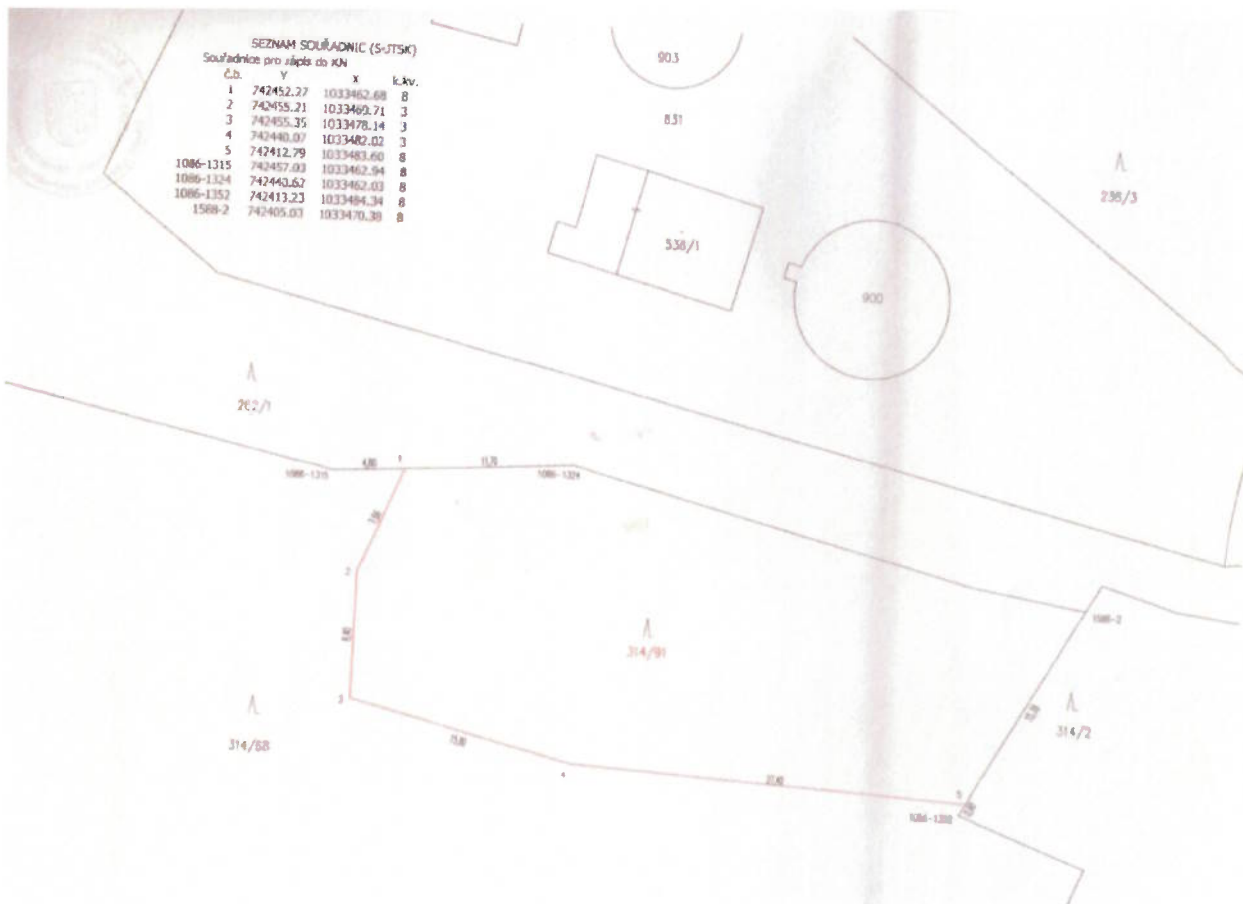

Město Klecany

U školky 74, 250 67 Klecany

v souladu s ustanovením § 3, odst. 1 zákona č. 128/2000 Sb., zákona o obcích oznamuje, že hodlá směnít pozemek ve vlastnictví města Klecany parc. č. 314/95 o výměře 774 m² dle geometrického plánu č. 2148-507/2022, zpracovaného Ing. Monikou Němečkovou, vzniklý oddělením ze stávajícího pozemku parc. č. 314/2 za pozemek parc. č. 314/91 o výměře 774 m² dle geometrického plánu č. 2063-501/2021, zpracovaného Ing. Monikou Němečkovou, vzniklý oddělením ze stávajícího pozemku parc. 314/68 vše v k.ú. Klecany.

Seznam souřadnic (S-JTSK)
Souřadnice určeny pro zpis do KN

č.ú.	y	x	k.kval.
1086-1352	742413.23	1033484.34	8
1086-1362	742401.03	1033514.98	8
1086-1402	742337.14	1033495.82	8
1588-2	742405.03	1033470.38	8
2063-5	742412.79	1033483.80	8
1	742358.92	1033501.75	8