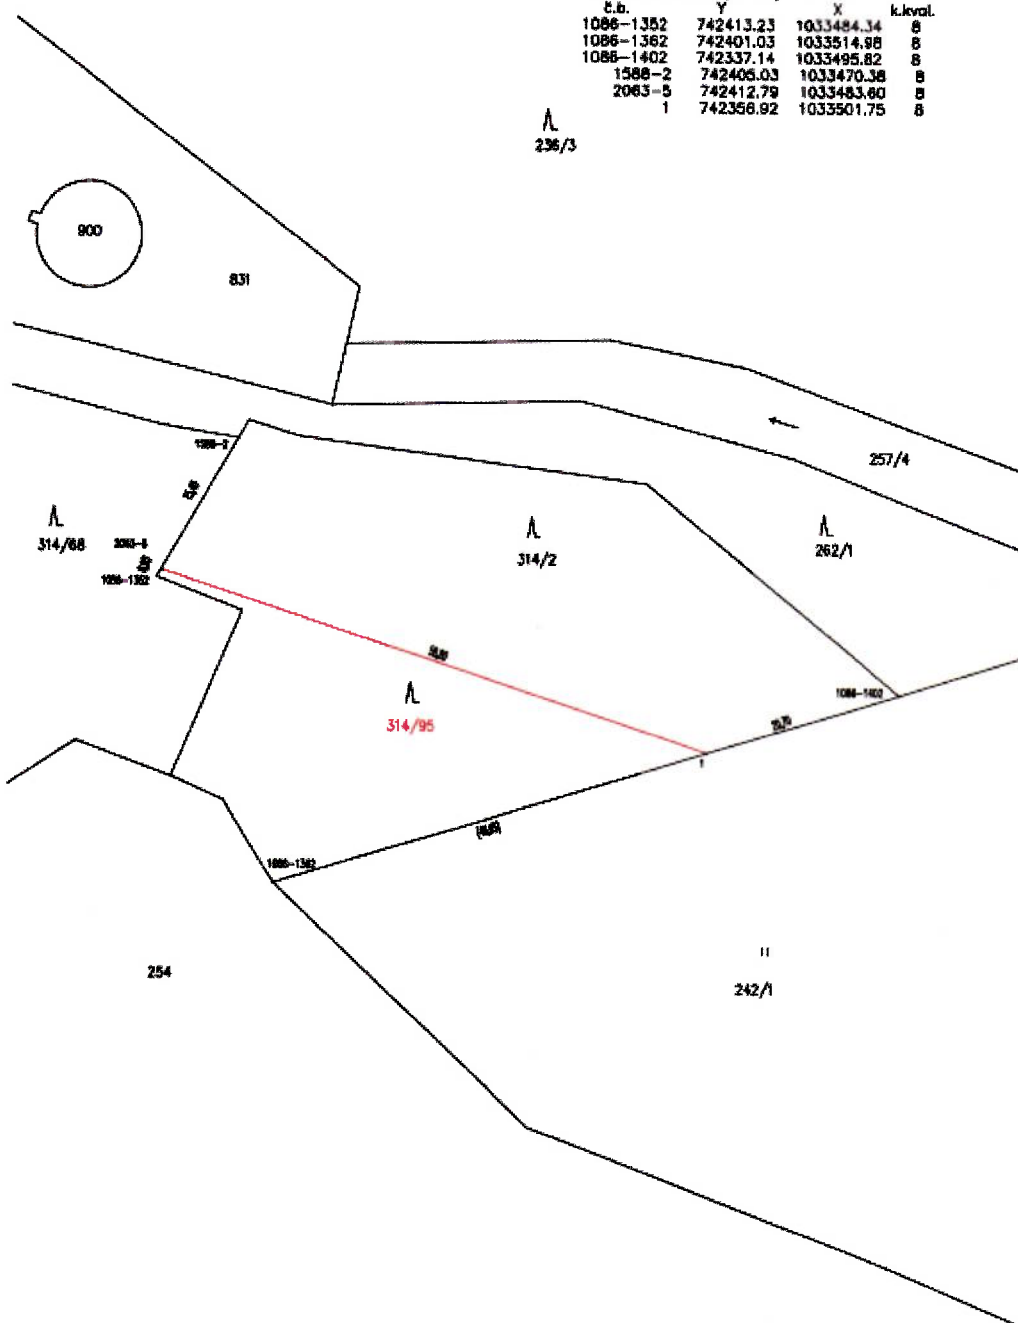

Město Klecany

U školky 74, 250 67 Klecany

v souladu s ustanovením § 3, odst. 1 zákona č. 128/2000 Sb., zákona o obcích oznamuje, že hodlá směnít pozemek ve vlastnictví města Klecany parc. č. 314/95 o výměře 774 m² dle geometrického plánu č. 2148-507/2022, zpracovaného Ing. Monikou Němečkovou, vzniklý oddělením ze stávajícího pozemku parc. č. 314/2 za pozemek parc. č. 314/91 o výměře 774 m² dle geometrického plánu č. 2063-501/2021, zpracovaného Ing. Monikou Němečkovou, vzniklý oddělením ze stávajícího pozemku parc. 314/68 vše v k.ú. Klecany.

Seznam souřadnic (S-JTSK)
Souřadnice určeny pro zpis do KN

č.ú.	y	x	k.kval.
1086-1352	742413.23	1033484.34	8
1086-1362	742401.03	1033514.98	8
1086-1402	742337.14	1033495.82	8
1588-2	742405.03	1033470.38	8
2063-5	742412.79	1033483.80	8
1	742358.92	1033501.75	8