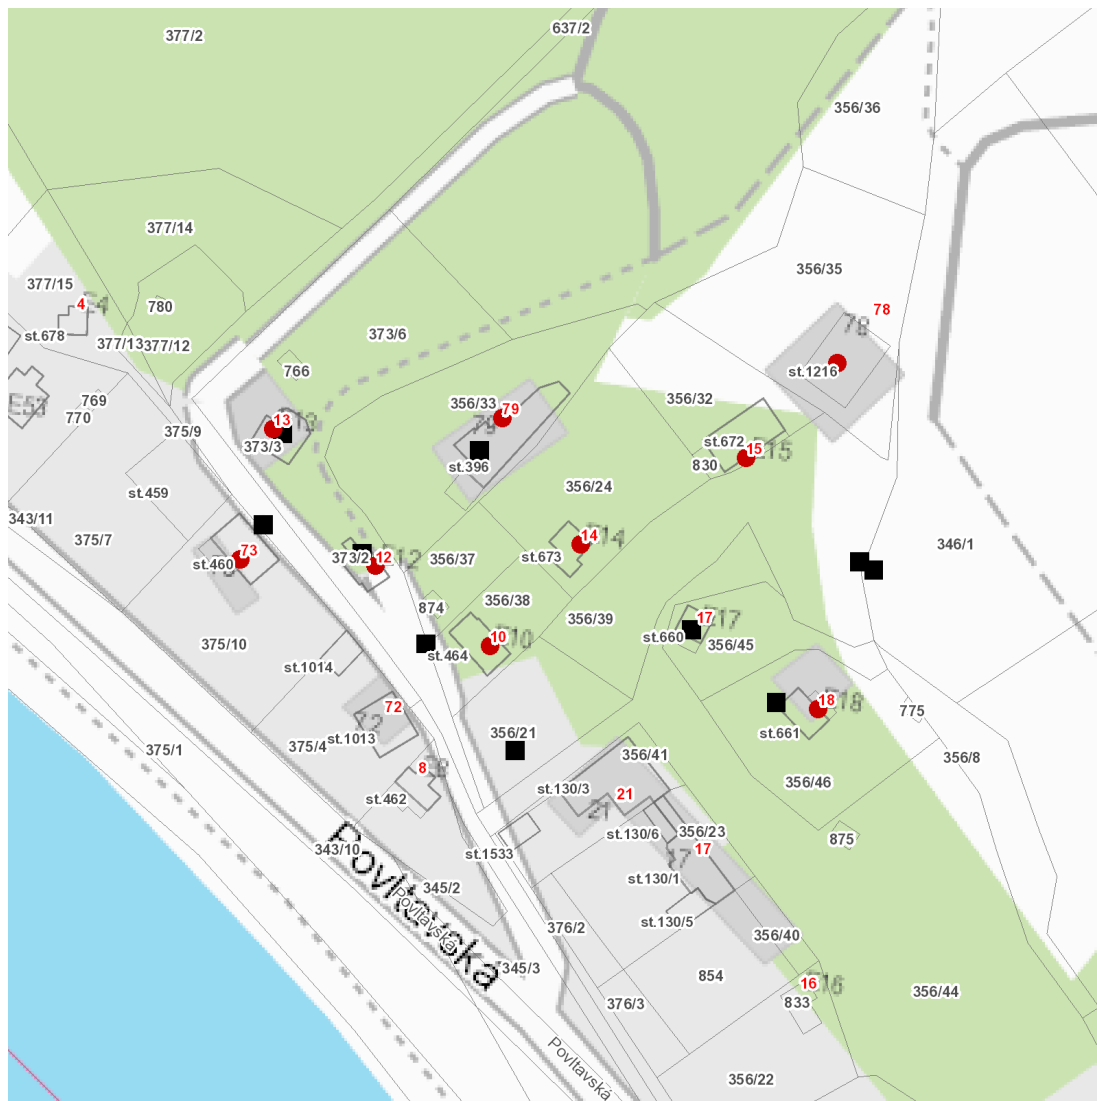

dne **8. 12. 2022** od **7:30** do **15:00** hodin

Plánovaná odstávka zahrnuje tyto lokality:**Klecany (okres Praha-východ)**část obce **Klecánky**

č. p. 79

č. ev. 7, 9, 10, 12, 13, 14, 15, 18

Povltavská: č. p. 73kat. území **Klecany** (kód **666033**): **parcelní č. 1216**

NEJDE VÁM ELEKTŘINA...

TIP: Registrujte se zdarma na www.cezdistribuce.cz/sluzba a informace o odstávkách elektřiny budete dostávat e-mailem nebo SMS. U poruch zasíláme SMS s předpokládanou dobou obnovení dodávek. | Aktuální stav dodávek elektřiny na konkrétní adrese zjistíte snadno, rychle a bez registrace na portále **Bez Štávy** (www.bezstavy.cz).

dne 8. 12. 2022 od 7:30 do 15:00 hodin**Orientační mapový podklad odstávkou dotčených lokalit****VYSVĚTLIVKY**

- – adresy dotčené odstávkou elektřiny
- – místa připojení k elektrické síti dotčená odstávkou

INFORMACE ZASLÁNA

IDDS: 4d6bdnh (Město Klecany)