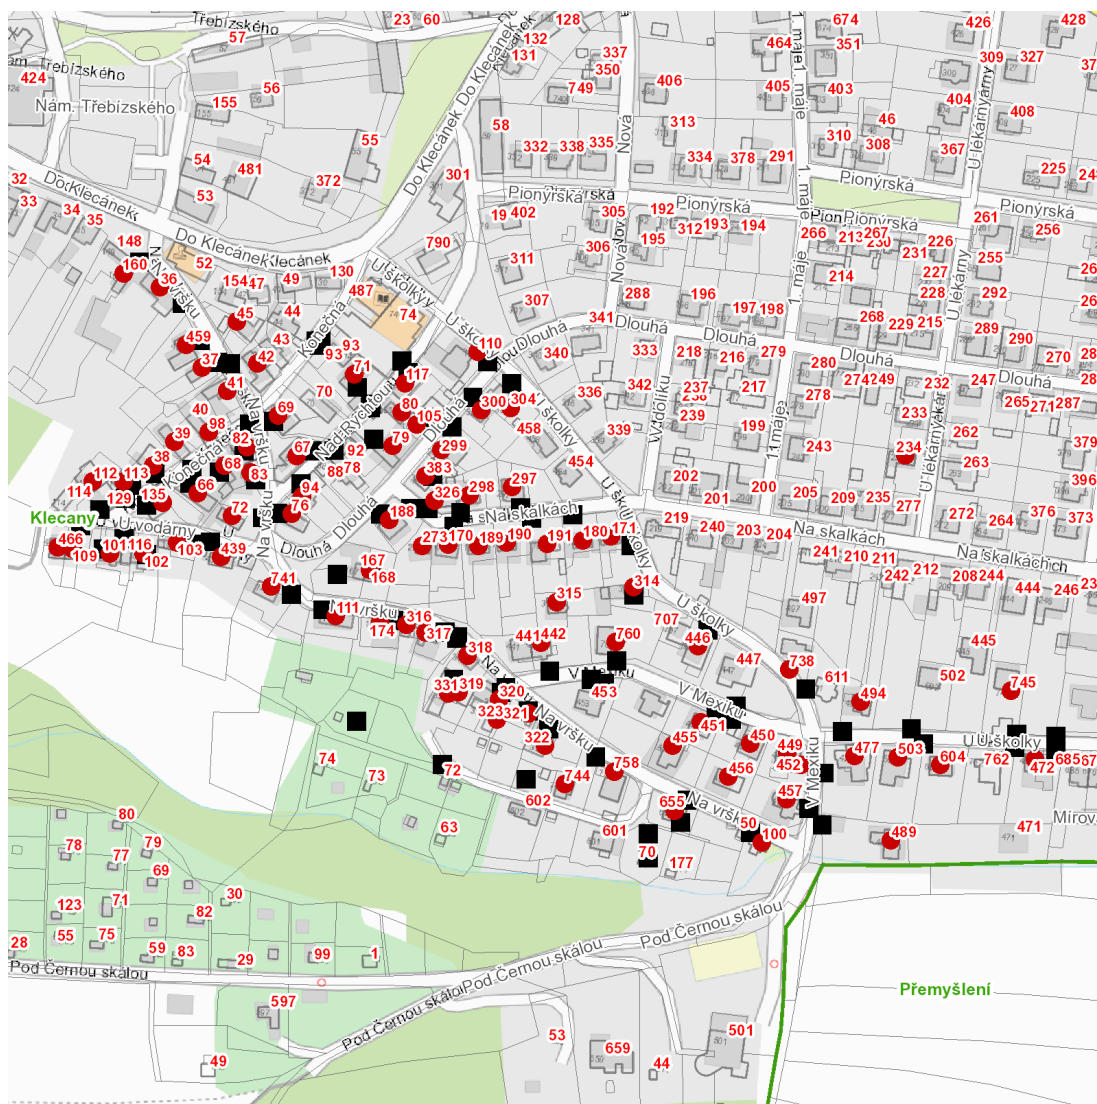

**Nad Rychtou: č. p.** 71, 76, 79, 80, 94, 117

**U lékárny: č. p.** 234

**U školky: č. p.** 110, 304, 314, 315, 446, 449, 457, 489, 738

**U vodárny: č. p.** 101, 102, 103, 109, 439, 466

**V Mexiku: č. p.** 442, 450, 451, 452, 472, 477, 494, 503, 604, 745, 760

## Orientační mapový podklad odstávkou dotčených lokalit

### VYSVĚTLIVKY

- – adresy dotčené odstávkou elektřiny
- – místa připojení k elektrické síti dotčená odstávkou