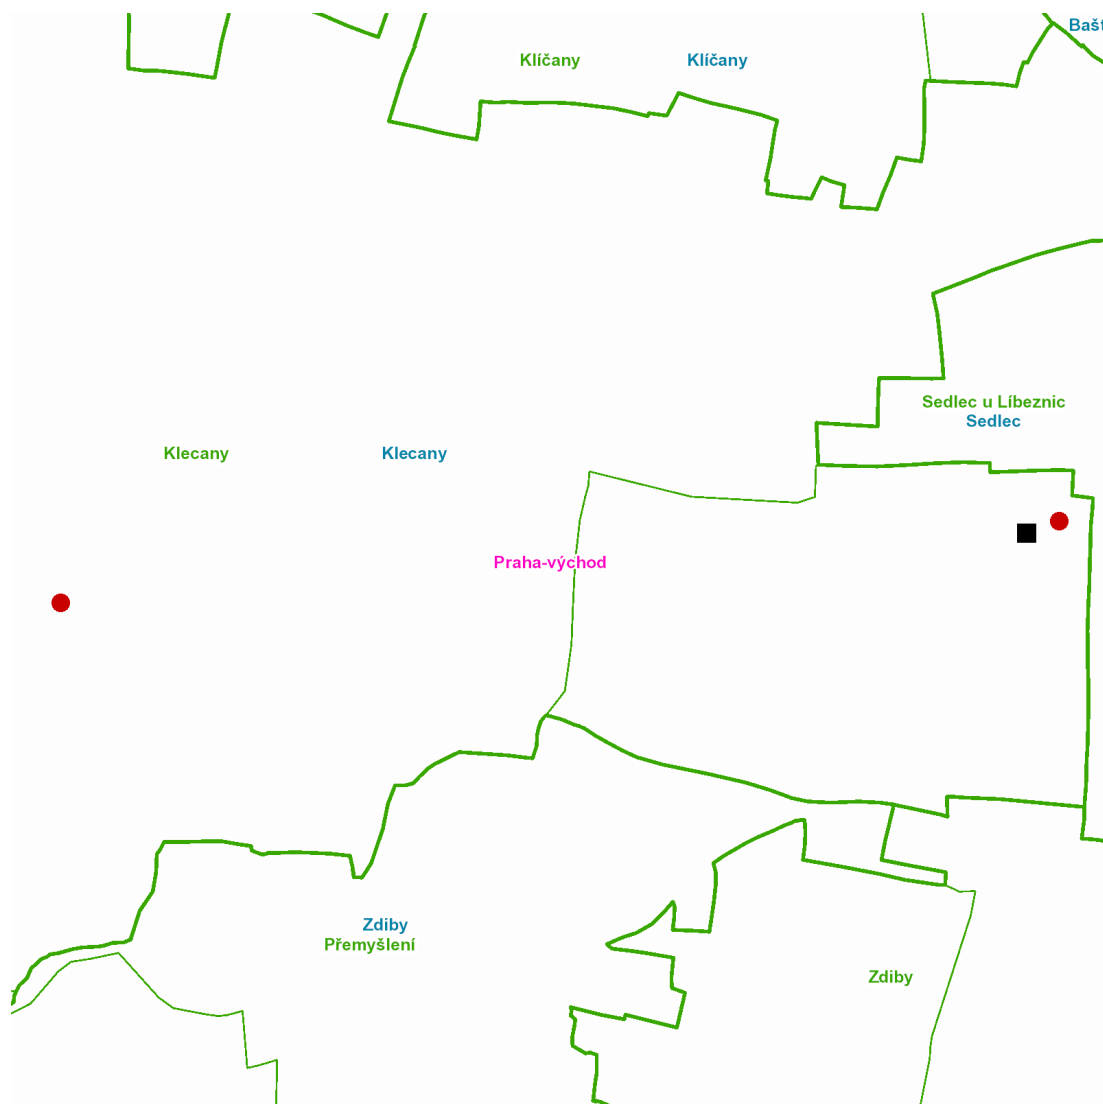

dne **14. 3. 2022** od **7:30** do **13:30** hodin

Plánovaná odstávka zahrnuje tyto lokality:

kat. území **Klecany** (kód **666033**): parcelní č. 599/38, 896

UPOZORNĚNÍ

Dotčené zařízení distribuční soustavy je nutné i v době odstávky považovat za zařízení pod napětím, a proto vás žádáme o dodržení všech zásad bezpečnosti a provedení opatření potřebných k zamezení případných škod na zdraví a majetku. | Provozovatelé výroben elektřiny jsou povinni zajistit přerušení dodávky elektřiny z výroby do vypnutého úseku distribuční soustavy.

dne **14. 3. 2022** od **7:30** do **13:30** hodin**Orientační mapový podklad odstávkou dotčených lokalit****VYSVĚTLIVKY**

- – adresy dotčené odstávkou elektřiny
- – místa připojení k elektrické síti dotčená odstávkou

INFORMACE ZASLÁNA

IDDS: 4d6bdnh (Město Klecany)