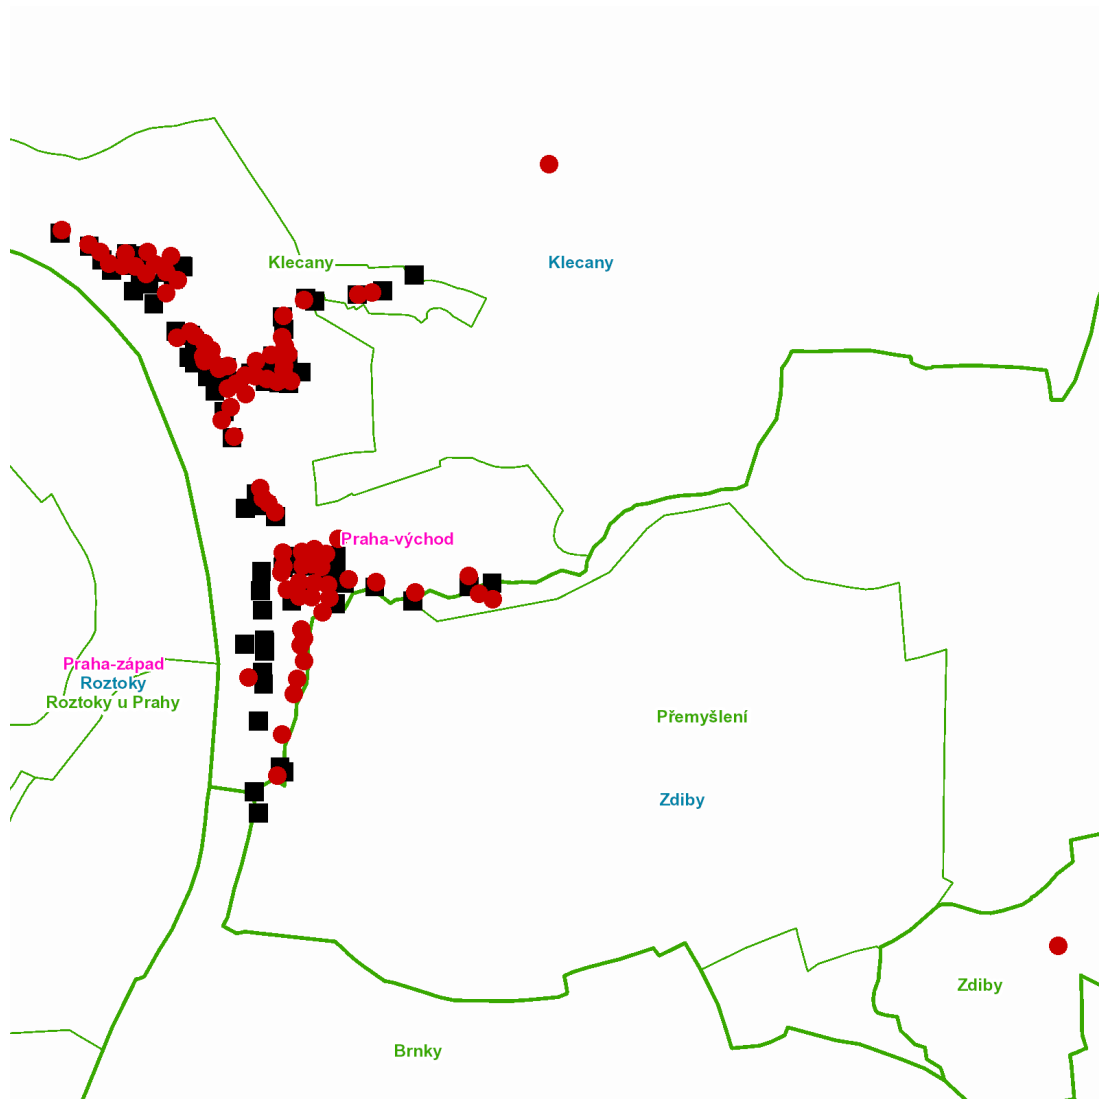

dne **21. 10. 2021** od **8:00** do **15:30** hodin

Plánovaná odstávka zahrnuje tyto lokality:**Klecany (okres Praha-východ)**část obce **Klecánky****č. p.** 79-84, 86, 88**č. ev.** 1, 7, 9, 10, 12, 13, 14, 15, 17, 18, 19, 20, 35, 36, 38**Do Čertovky: č. p.** 16**Do Klecánek: č. p.** 1, 2, 3, 4, 14, 18, 19, 20, 22, 24, 27, 37, 61, 89**Povltavská: č. p.** 6, 9, 10, 12, 13, 15, 17, 26, 28, 31, 32, 34, 36, 38, 41, 42, 47, 53, 55, 57, 58, 59, 60, 73, 85, 87, 92; **č. ev.** 53**Přemyšlenská: č. p.** 44, 45, 46, 48-52, 54, 62, 113**V zátiší: č. p.** 5, 25, 33část obce **Klecany****Do Klecánek: č. p.** 30kat. území **Klecany** (kód **666033**): **parcelní č.** 375/7, 692/5, 870**Zdiby (okres Praha-východ)**část obce **Přemyšlení****Šulkovna: č. ev.** 147, 291část obce **Zdiby****Akátová: č. ev.** 147

NEJDE VÁM ELEKTŘINA...

TIP: Registrujte se zdarma na www.cezdistribuce.cz/sluzba a informace o odstávkách elektřiny budete dostávat e-mailem nebo SMS. U poruch zasíláme SMS s předpokládanou dobou obnovení dodávek. | Aktuální stav dodávek elektřiny na konkrétní adrese zjistíte snadno, rychle a bez registrace na portále **Bez Štávy** (www.bezstavy.cz).

dne **21. 10. 2021** od **8:00** do **15:30** hodin

Orientační mapový podklad odstávkou dotčených lokalit

VYSVĚTLIVKY

- – adresy dotčené odstávkou elektřiny
- – místa připojení k elektrické síti dotčená odstávkou

INFORMACE ZASLÁNA

IDDS: 4d6bdnh (Město Klecany)

IDDS: vt2b6m8 (Obec Zdíby)