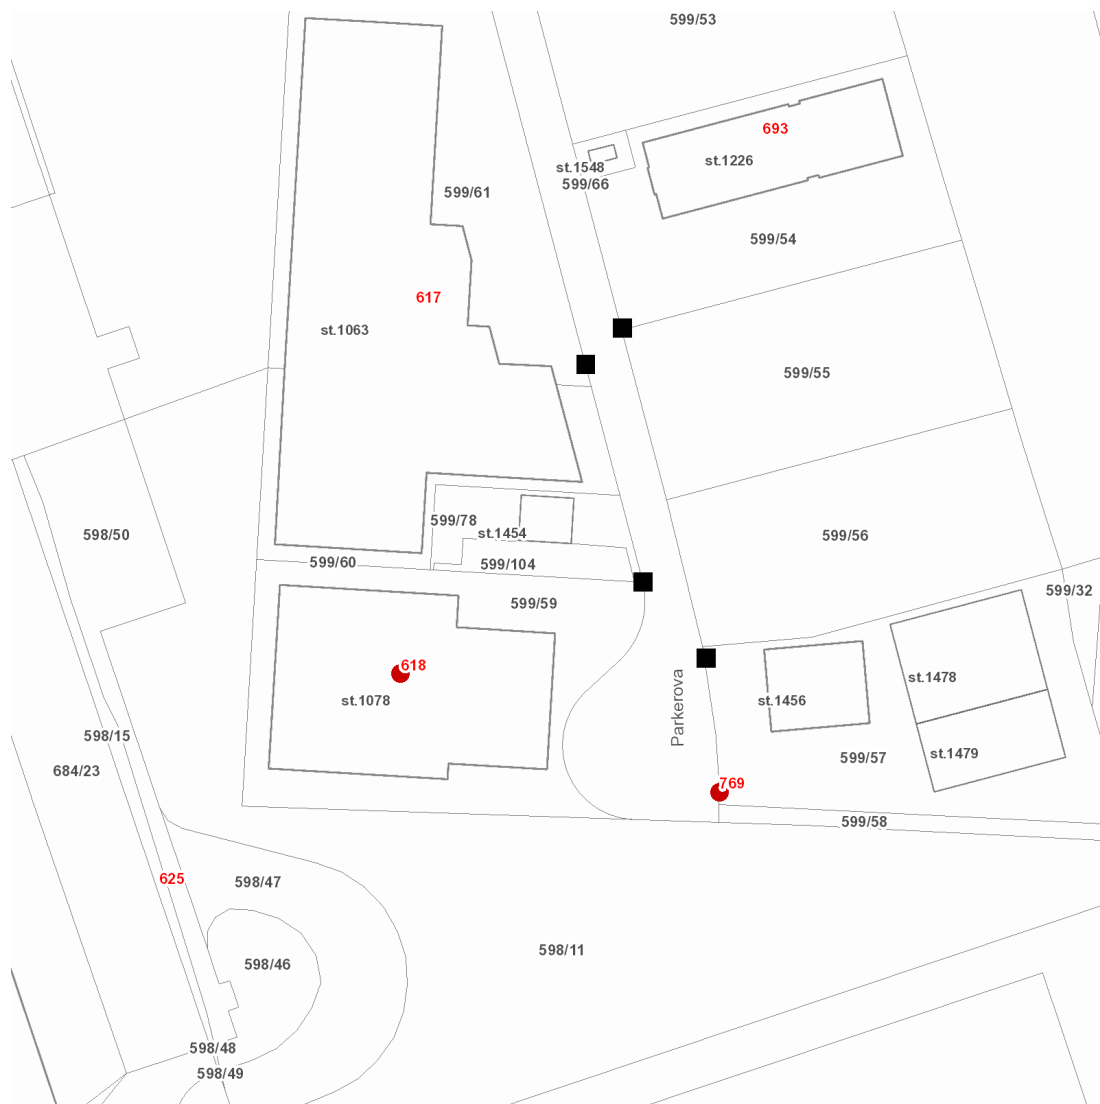

dne **3. 9. 2021** od **7:45** do **14:15** hodin

Plánovaná odstávka zahrnuje tyto lokality:**Klecany** (okres Praha-východ)část obce **Zdibsko****Parkerova: č. p. 618, 769**

UPOZORNĚNÍ

Dotčené zařízení distribuční soustavy je nutné i v době odstávky považovat za zařízení pod napětím, a proto vás žádáme o dodržení všech zásad bezpečnosti a provedení opatření potřebných k zamezení případných škod na zdraví a majetku. | Provozovatelé výroben elektřiny jsou povinni zajistit přerušení dodávky elektřiny z výroby do vypnutého úseku distribuční soustavy.

dne 3. 9. 2021 od 7:45 do 14:15 hodin

Orientační mapový podklad odstávkou dotčených lokalit

VYSVĚTLIVKY

- – adresy dotčené odstávkou elektřiny
- – místa připojení k elektrické síti dotčená odstávkou

INFORMACE ZASLÁNA

IDDS: 4d6bdnh (Město Klečany)