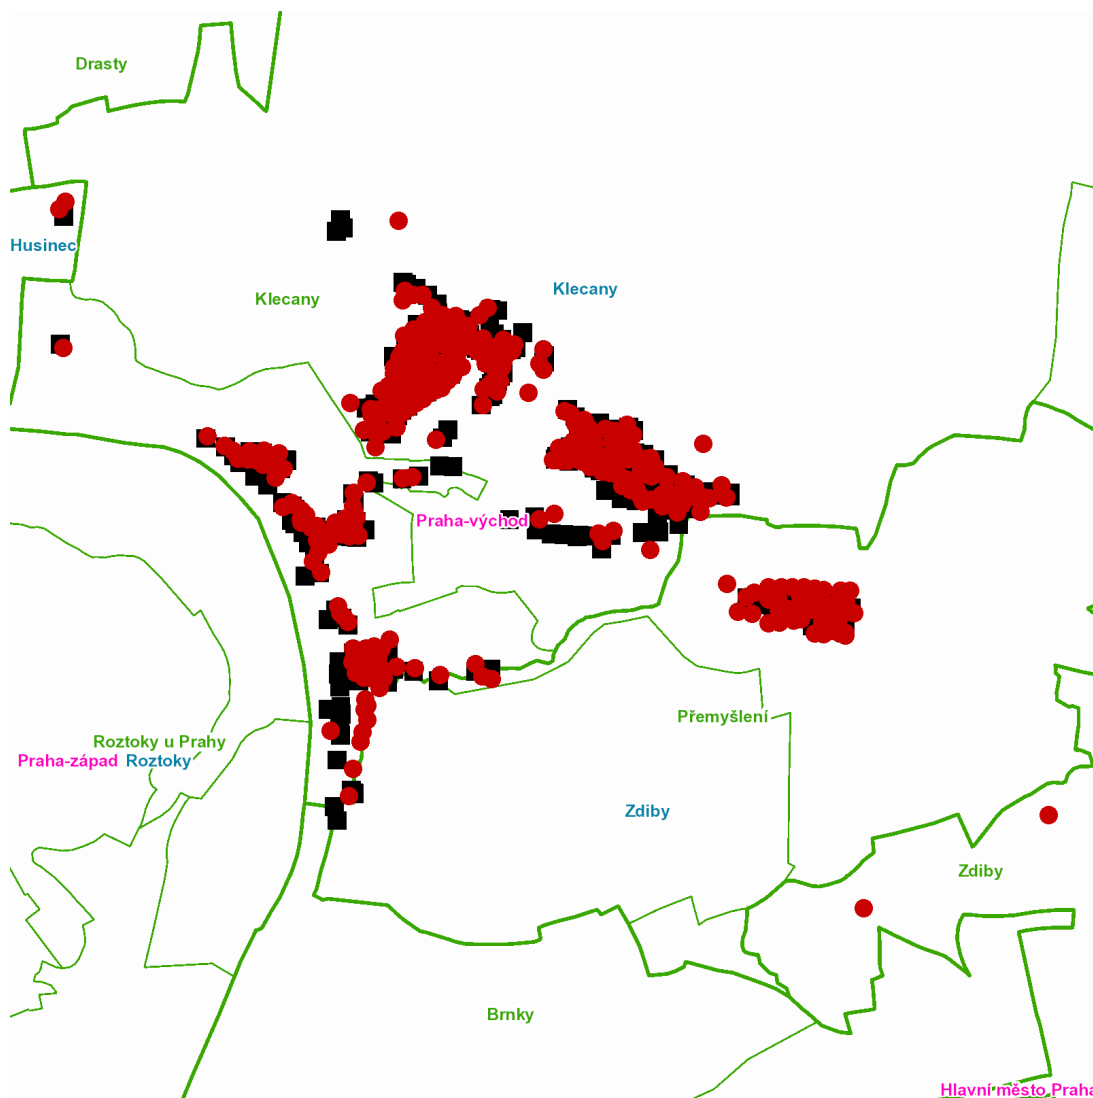

kat. území **Přemyšlení** (kód **792403**): **parcelní č.** 18/7, 29/31

část obce **Zdiby**

**Akátová: č. ev.** 147

**V Kopci: č. p.** 277

---

dne **27. 8. 2021** od **7:15** do **15:45** hodin**Orientační mapový podklad odstávkou dotčených lokalit****VYSVĚTLIVKY**

- – adresy dotčené odstávkou elektřiny
- – místa připojení k elektrické síti dotčená odstávkou