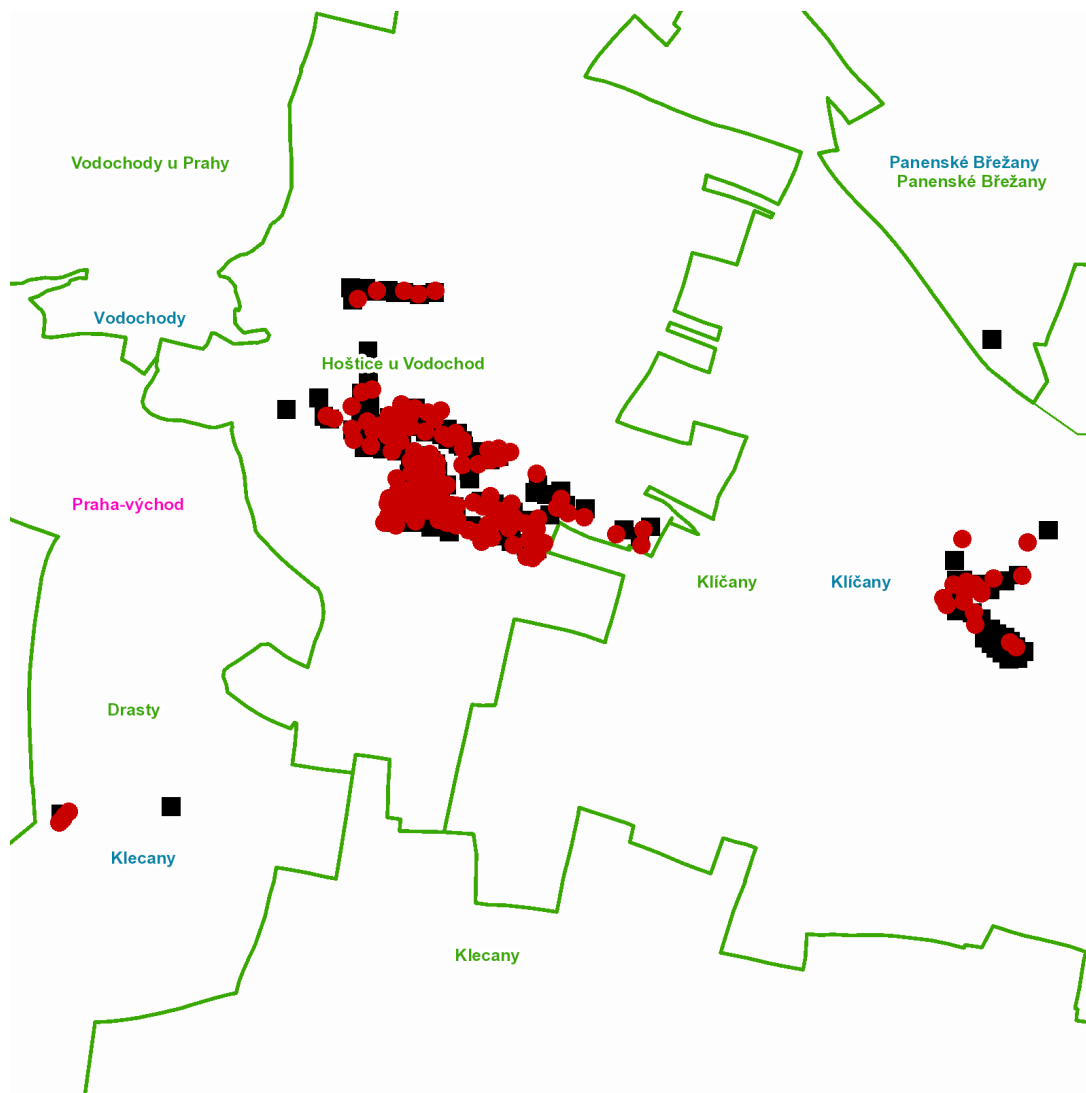

dne **20. 8. 2021** od **7:30** do **17:00** hodin

Plánovaná odstávka zahrnuje tyto lokality:**Klecany (okres Praha-východ)**část obce **Drasty**

č. p. 35, 37, 38, 39, 40

Klíčany (okres Praha-východ)**Hoštická:** č. p. 9, 11, 13, 19, 105**Na Cihelně:** č. p. 143, 144**Za bakovem:** č. p. 12, 87; č. ev. 6**Západní:** č. p. 113, 115, 120, 124, 125kat. území **Klíčany** (kód **666203**): **parcelní č.** 42/10, 195/8, 259/42, 284/7**Vodochody (okres Praha-východ)**část obce **Hoštice**

č. ev. 3, 6, 7, 8

K Pískovně: č. p. 1, 2, 15, 16, 93**Na Homolkách:** č. p. 72, 75, 79-86**Na Kopečku:** č. p. 99, 107, 108, 118, 123, 128**Na Vinici:** č. p. 104, 113, 119, 121, 127, 132**Polní:** č. p. 24, 25, 56**Průběžná:** č. p. 3-11, 13, 14, 27, 28, 37, 41, 44, 59, 65, 66, 67, 87, 90**U Potoka:** č. p. 19-23, 26, 30, 32, 35, 36, 38, 40, 42, 43, 45, 47, 51, 52, 54, 55, 57, 58, 68, 71kat. území **Hoštice u Vodochod** (kód **784354**): **parcelní č.** 24/3, 104/2, 436/3, 437/5, 437/7, 437/10, 437/11, 438/2, 438/5, 438/11, 440/19, 440/29, 440/30, 440/31, 440/32, 440/33, 440/34, 440/35, 440/36, 440/38, 440/40, 440/41, 440/42, 440/43, 440/46, 440/47, 440/48, 473/1, 473/3, 473/5, 473/9, 473/10, 473/11, 473/12, 582, 583, 586, 590, 604, 608, 621kat. území **Vodochody u Prahy** (kód **784362**): **parcelní č.** 440/45

dne **20. 8. 2021** od **7:30** do **17:00** hodin

Orientační mapový podklad odstávkou dotčených lokalit

VYSVĚTLIVKY

- – adresy dotčené odstávkou elektřiny
- – místa připojení k elektrické síti dotčená odstávkou

INFORMACE ZASLÁNA

IDDS: 4d6bdnh (Město Klecany)

IDDS: jf5awmi (Obec Klíčany)

IDDS: fwcakku (Obec Vodochody)